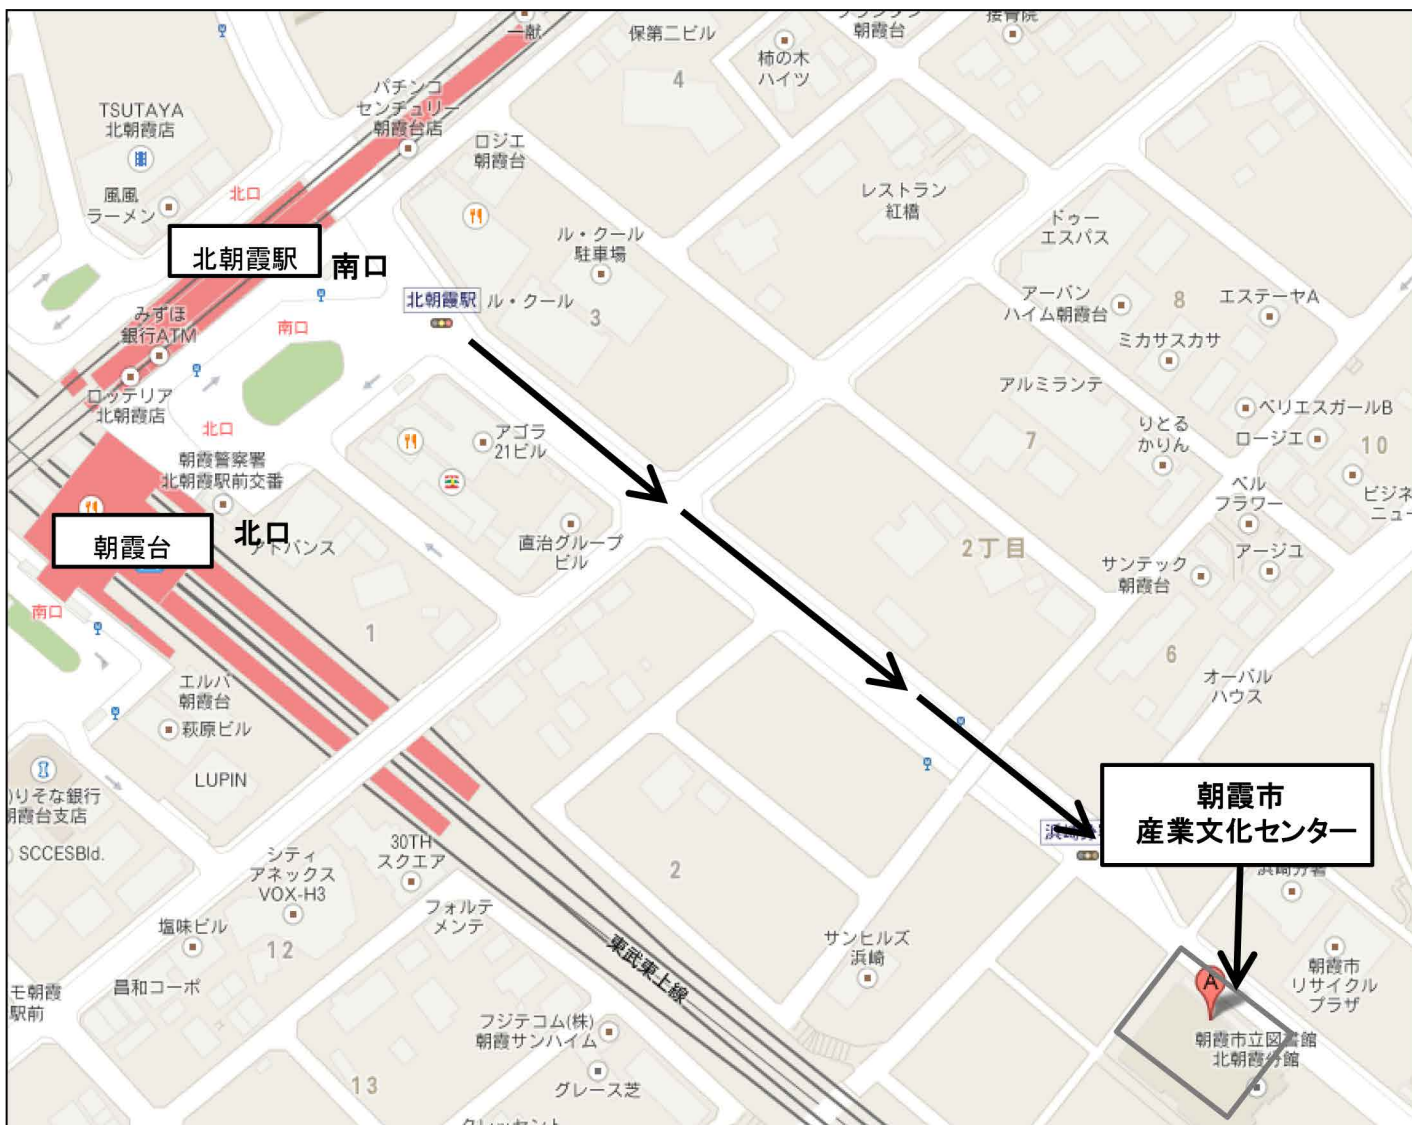

【朝霞市産業文化センター 案内図】

住所: 埼玉県朝霞市大字浜崎669-1
北朝霞駅南口、朝霞台駅北口より徒歩5分
※駐車場あり、第1・30台、第2・45台 計75台
いずれも無料です。

ご不明点は、お問い合わせください♪

**Tender Loving
Care Services co.,LTD**

テンドーラビングケアサービス

TEL 08-6226-2970

FAX 08-3542-7550