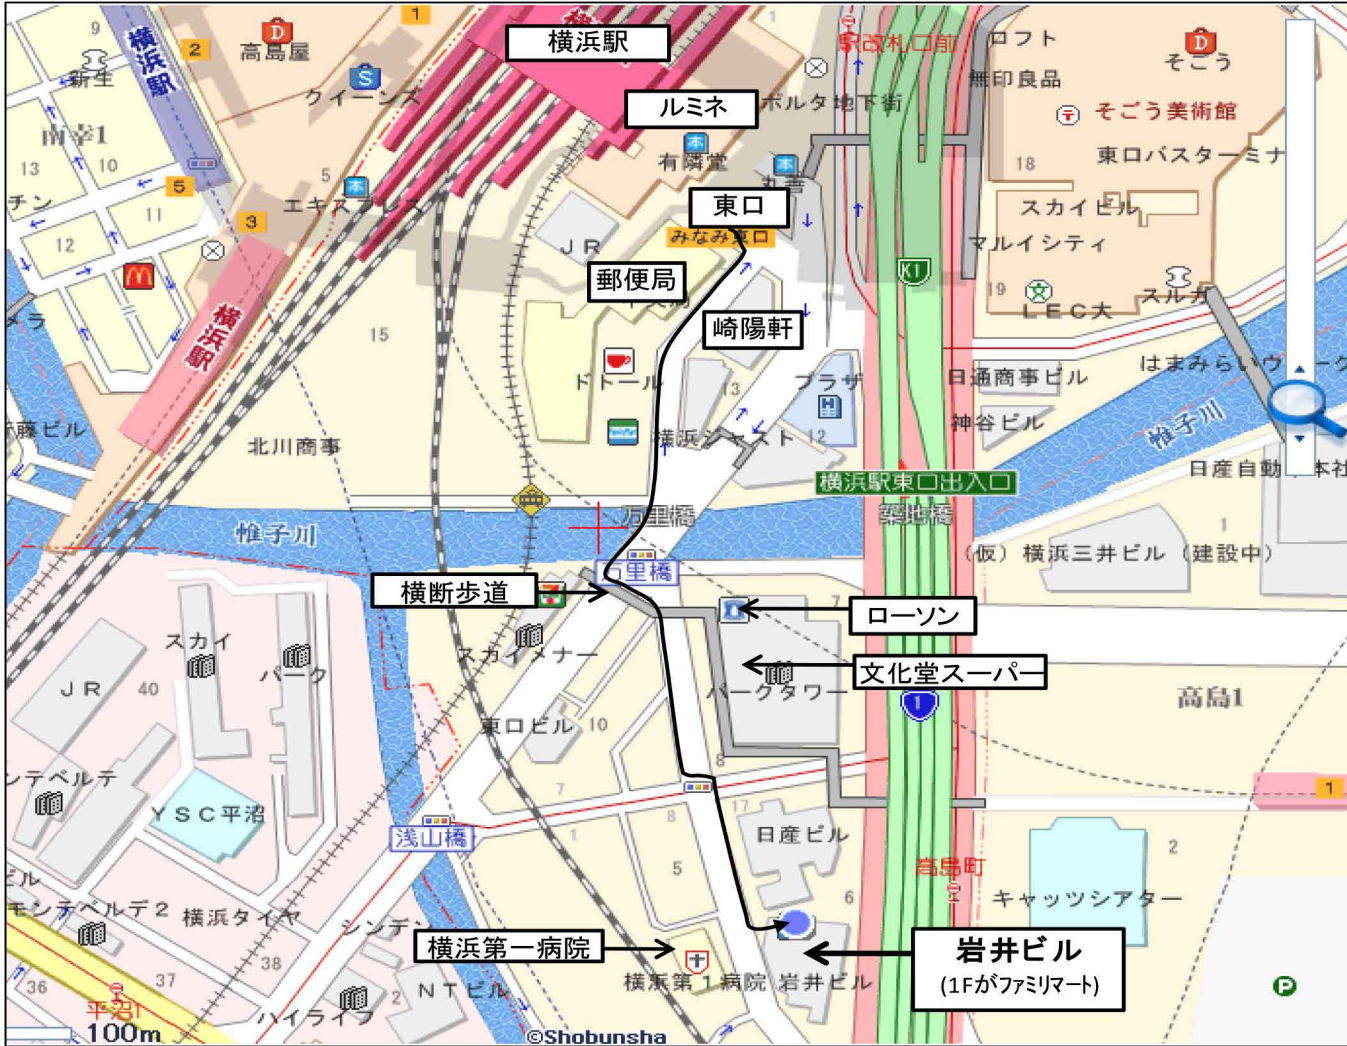

テnderラビングケアサービス 登録会

【岩井ビル 案内図】

住所: 横浜市西区高島2-6-38

横浜駅東口より徒歩7分

※駐車場はございませんので、公共交通機関で
お越しください。

ご不明点は、お問い合わせください♪

**Tender Loving
Care Services Co., Ltd**

テnderラビングケアサービス