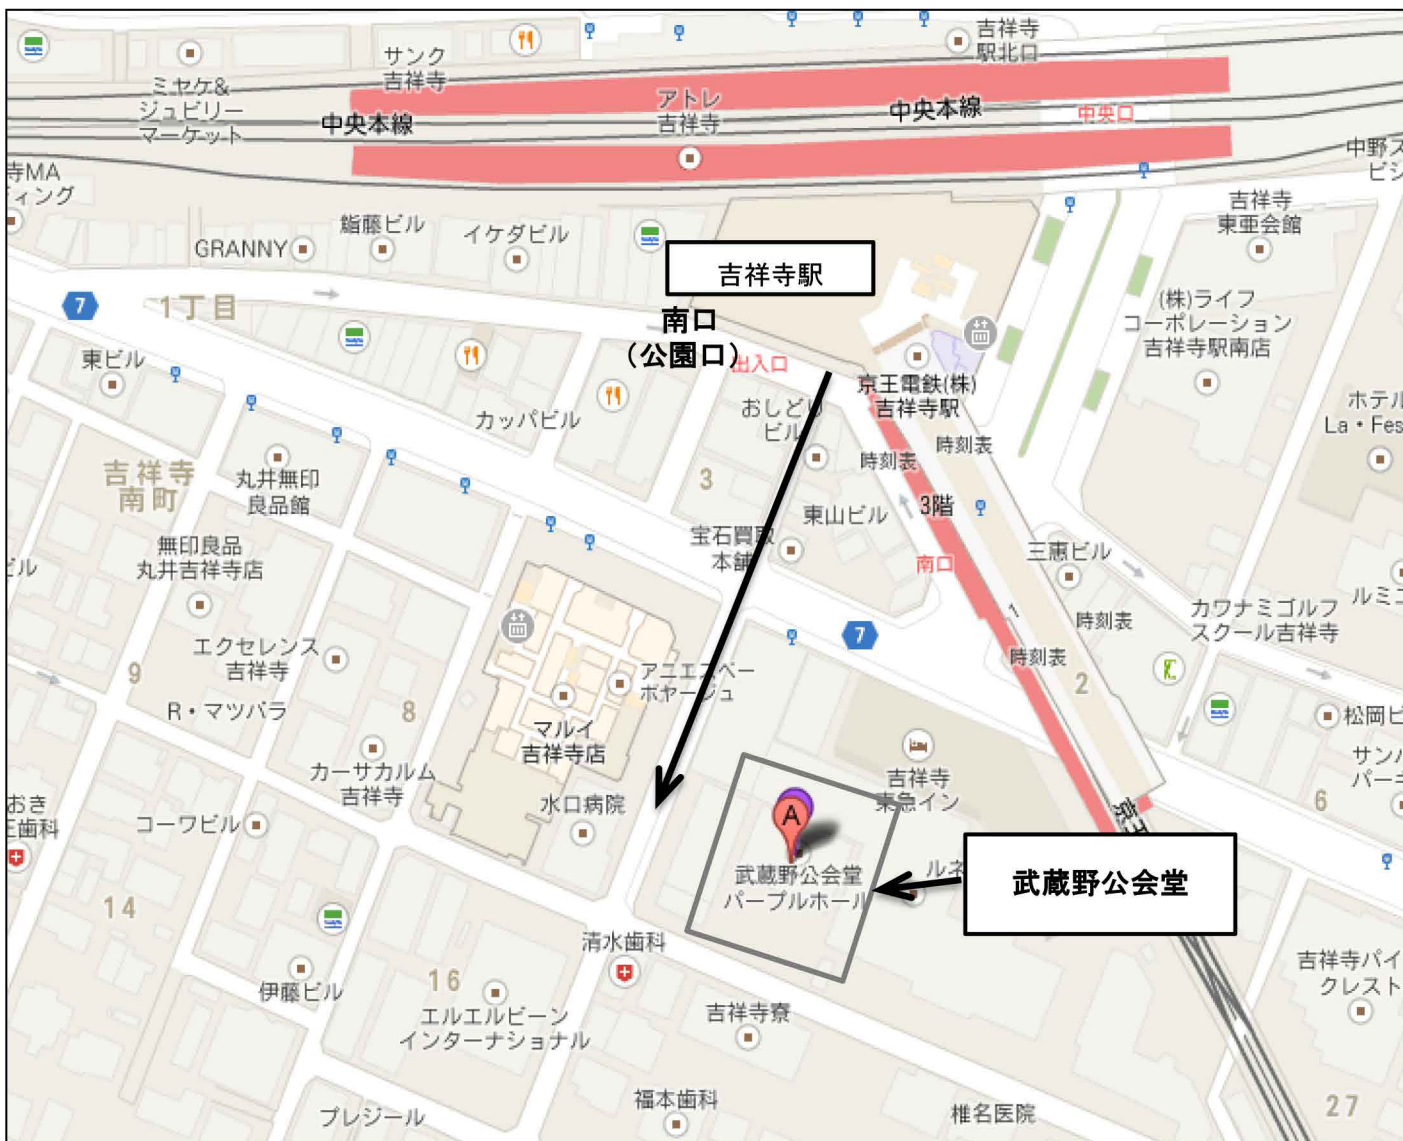

【武蔵野公会堂 案内図】

住所: 東京都武蔵野市吉祥寺南町1-6-22

吉祥寺駅南口(公園口)より徒歩2分

※駐車場あり、16台(無料)

可能な限り、公共交通機関でお越しください。

ご不明点は、お問い合わせください♪

**Tender Loving
Care Services co.,LTD**

テンドーラビングケアサービス